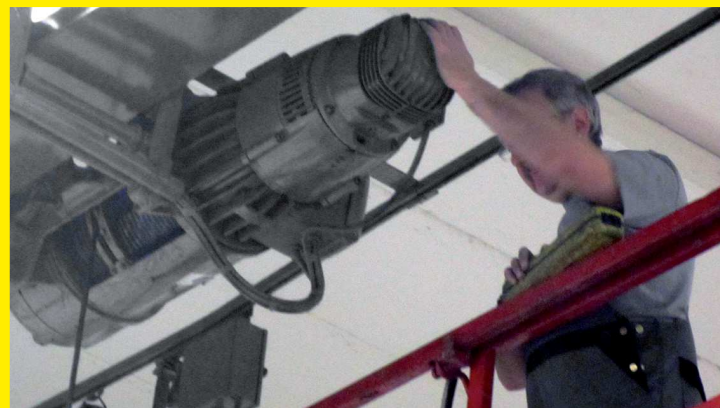

Dienstleistungs- Angebot

- UVV Prüfung
 - Krane und Hebezeuge
 - Anschlagmittel
 - Tore
 - Regale
 - Hubtische, Pressen
 - elektrische Anlagen und Betriebsmittel nach DGUV V3 (BGV A3)
- Vermietung von Prüfungsgewichten
- Montagen nach Projekt

04/2021

Reparatur, Umrüstung und
Modernisierung vorhandener
Hebezeuge inkl. Ersatzteilservice

Prüfung und Wartung
von kraftbetriebenen Toren mit
Schließkraftmessgerät

UVV Prüfung und Wartung
von Hebezeugen und Kranen durch
qualifiziertes Fachpersonal