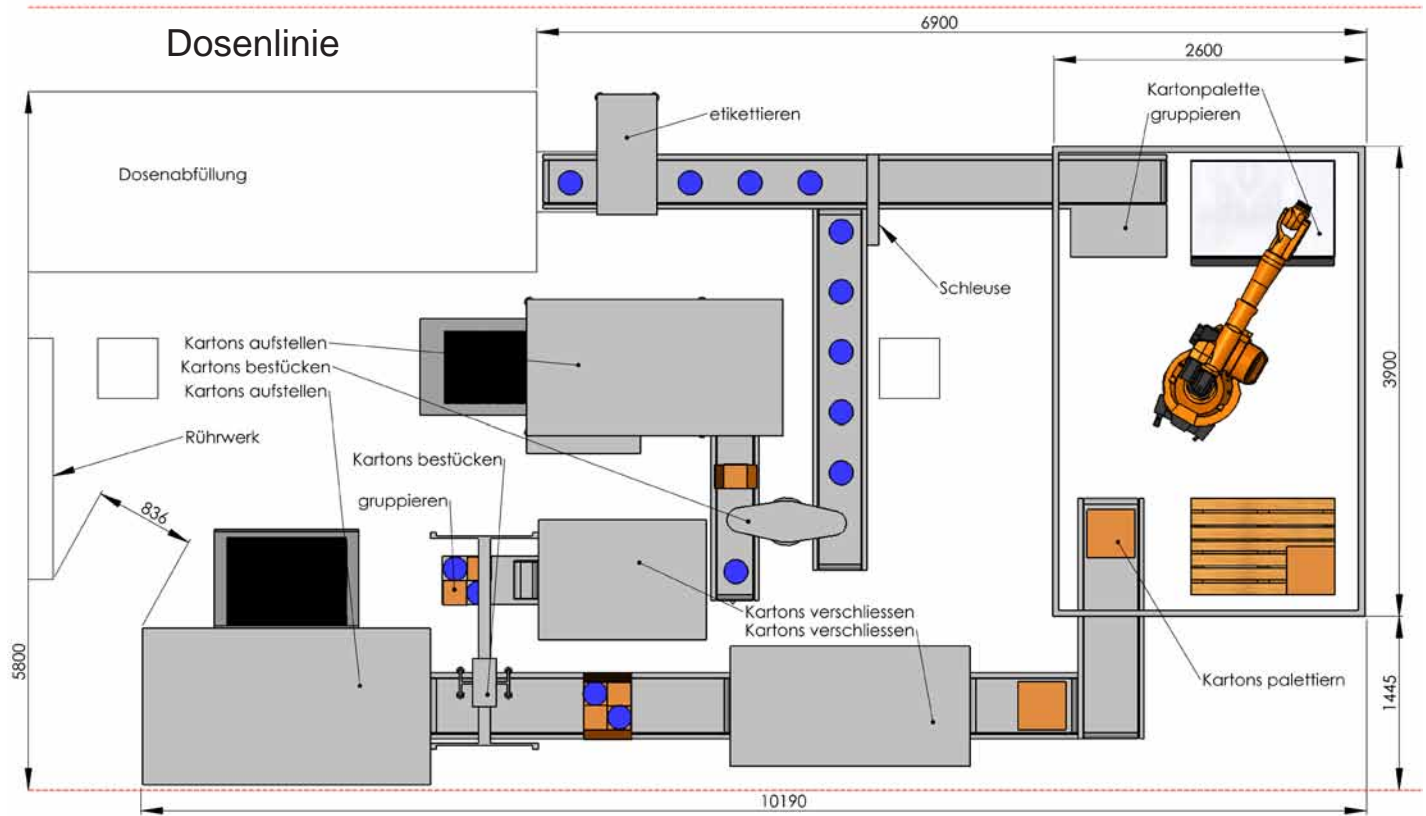

A. P. Pfaff GmbH & Co. KG

Aindlinger Straße 7 • 86167 Augsburg • e-mail: info@pfaff-handling.de
www.pfaff-handling.de • Tel: 0821 74000 10 • Fax: 0821 74000 65

Roboter

- Punktgenaue Ablage der Pakete
- Präzision in Funktion
- Das Zwischenblatt aus dem Magazin zur Palette
- Überprüfung jeder Lage und Abgabe der Pakete
- Anwesenheitskontrolle Paket
- Auswertung der Nettoproduktion
- Paletten bis 2000 mm oder höher
- Perfektes Lagenbild
- Automatische Anbindung Leerpalette
- Einbindung von Palettenverpackung
- Palettenwechsel automatisch