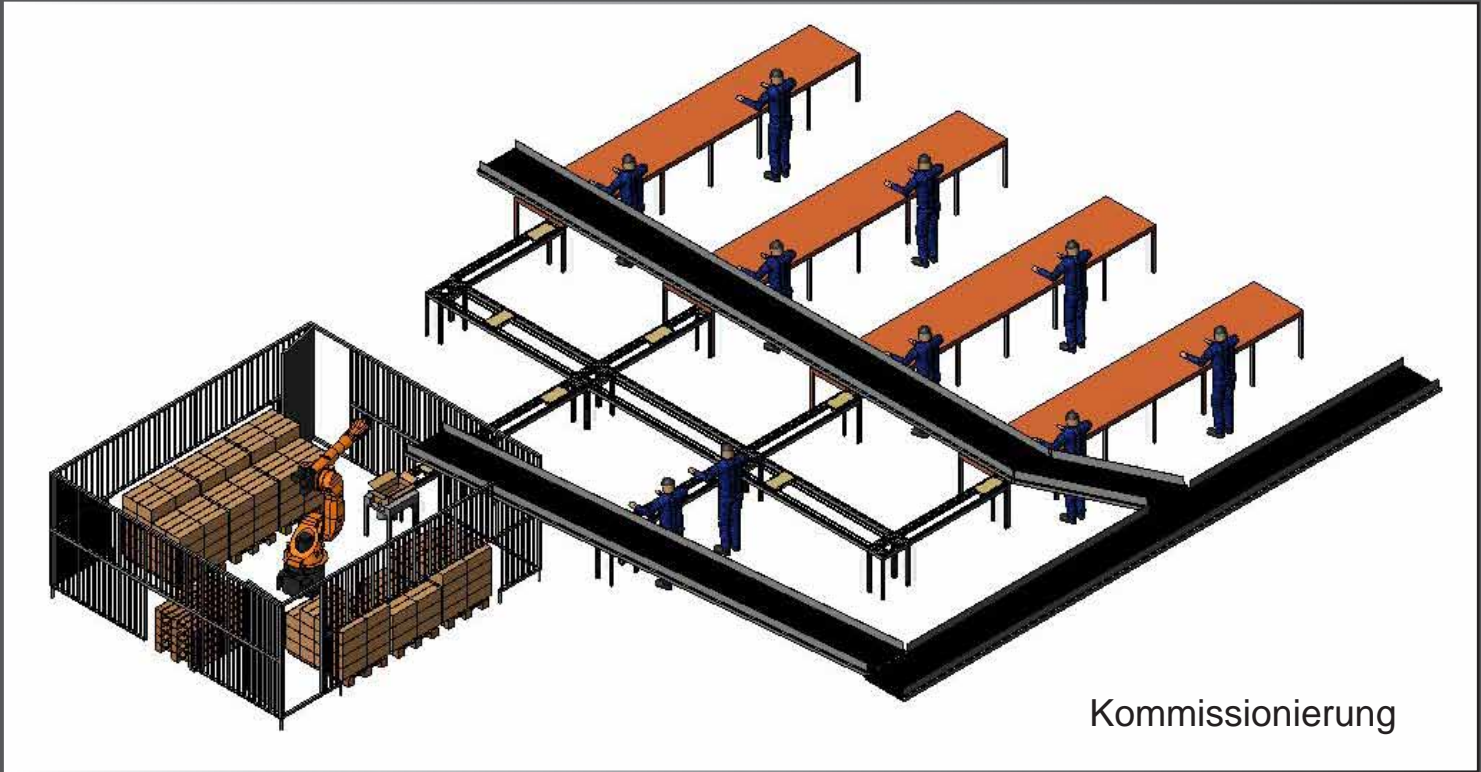

A. P. Pfaff GmbH & Co. KG

Aindlinger Straße 7 • 86167 Augsburg • e-mail: info@pfaff-handling.de
www.pfaff-handling.de • Tel: 0821 74000 10 • Fax: 0821 74000 65

Roboter

- Punktgenaue Ablage der Pakete
- Präzision in Funktion
- Das Zwischenblatt aus dem Magazin zur Palette
- Überprüfung jeder Lage und Abgabe der Pakete
- Anwesenheitskontrolle Paket
- Auswertung der Nettoproduktion
- Paletten bis 2000 mm oder höher
- Perfektes Lagenbild
- Automatische Anbindung Leerpalette
- Einbindung von Palettenverpackung
- Palettenwechsel automatisch

Automatisierung mit Portalroboter oder Knickarm - in jeder Preisklasse und Geschwindigkeit

Kommissionierung

Transport und Automatisierung

Wir heben und senken Ihr Transportgut, fördern es zu jedem gewünschten Ort, umreifen, palettieren und verpacken versandfertig.